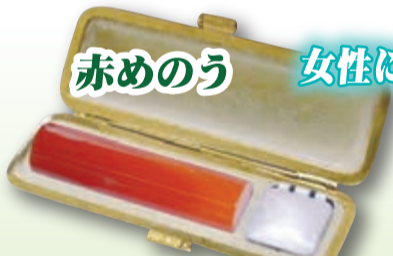

ナチュラル
黒水牛

自然の柄を
個性として

鑑定証・ケース・保存箱付き

お値打ち

セットは3割引

鑑定印2本セット

実印 銀行印 税込価格 88,000円の品
15mm + 13.5mm セール税込価格 **61,600円**
実印 銀行印 税込価格 98,450円の品
16.5mm + 15mm セール税込価格 **68,910円**

鑑定印

銀行印 税込価格 33,000円の品
セール税込価格 **26,400円**
実印 税込価格 40,700円の品
セール税込価格 **32,560円**
実印 税込価格 48,400円の品
セール税込価格 **38,720円**

黒水牛
上芯持

[牛角(黒)]

人気の高い
定番アイテム

お値打ち

セットは3割引

鑑定印2本セット

実印 銀行印 税込価格 73,700円の品
15mm + 13.5mm セール税込価格 **51,590円**
実印 銀行印 税込価格 86,350円の品
16.5mm + 15mm セール税込価格 **60,440円**

赤めのう

女性に人気!

鑑定印 銀行印 税込価格 48,400円の品
13.5mm セール税込価格 **38,720円**
実印 税込価格 58,300円の品
15mm セール税込価格 **46,640円**

白水晶

鑑定印 銀行印 税込価格 51,700円の品
13.5mm セール税込価格 **41,360円**
実印 税込価格 63,800円の品
15mm セール税込価格 **51,040円**

法人用印鑑 薩摩本栢